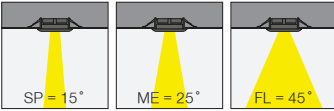

4 / Reflector Angle / Reflektör Açısı