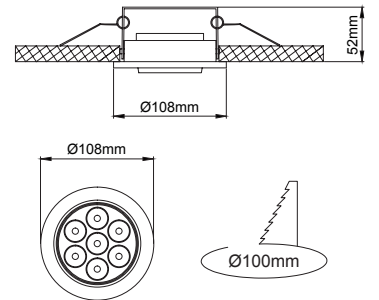

I02.PLR.15045 . 8 . 827 . SP . 01

- 1- Product code / Armatür kodu
- 2- Power / Güç
- 3- CRI / Kelvin
- 4- Reflector angle / Reflektör açısı
- 5- Colour / Ürün renk

Power / Güç	CRI	Order Code / Sipariş Kodu	Kelvin	Lümen T _c =50° Lümen
8W	CRI>80	I02.PLR.15045 . (.) . (...) . (.) . (.)	2700K	922
			3000K	950
			3500K	970
			4000K	990
			5000K	1020
	CRI>90	I02.PLR.15045 . (.) . (...) . (.) . (.)	2700K	857
			3000K	884
			3500K	902
			4000K	920
			5000K	X

Lumea Mini / I02.PLR.01020

* Code example / Kod örneği:

I02.PLR.01020 . 6 . 827 . SP . 01

- 1- Product code / Armatür kodu
- 2- Power / Güç
- 3- CRI / Kelvin
- 4- Reflector angle / Reflektör açısı
- 5- Colour / Ürün renk

Power / Güç	CRI	Order Code / Sipariş Kodu	Kelvin	Lümen T _c =50° Lümen
6W	CRI>80	I02.PLR.01020 . (.) . (...) . (.) . (.)	2700K	713
			3000K	735
			3500K	750
			4000K	765
			5000K	788
	CRI>90	I02.PLR.01020 . (.) . (...) . (.) . (.)	2700K	663
			3000K	684
			3500K	698
			4000K	712
			5000K	X